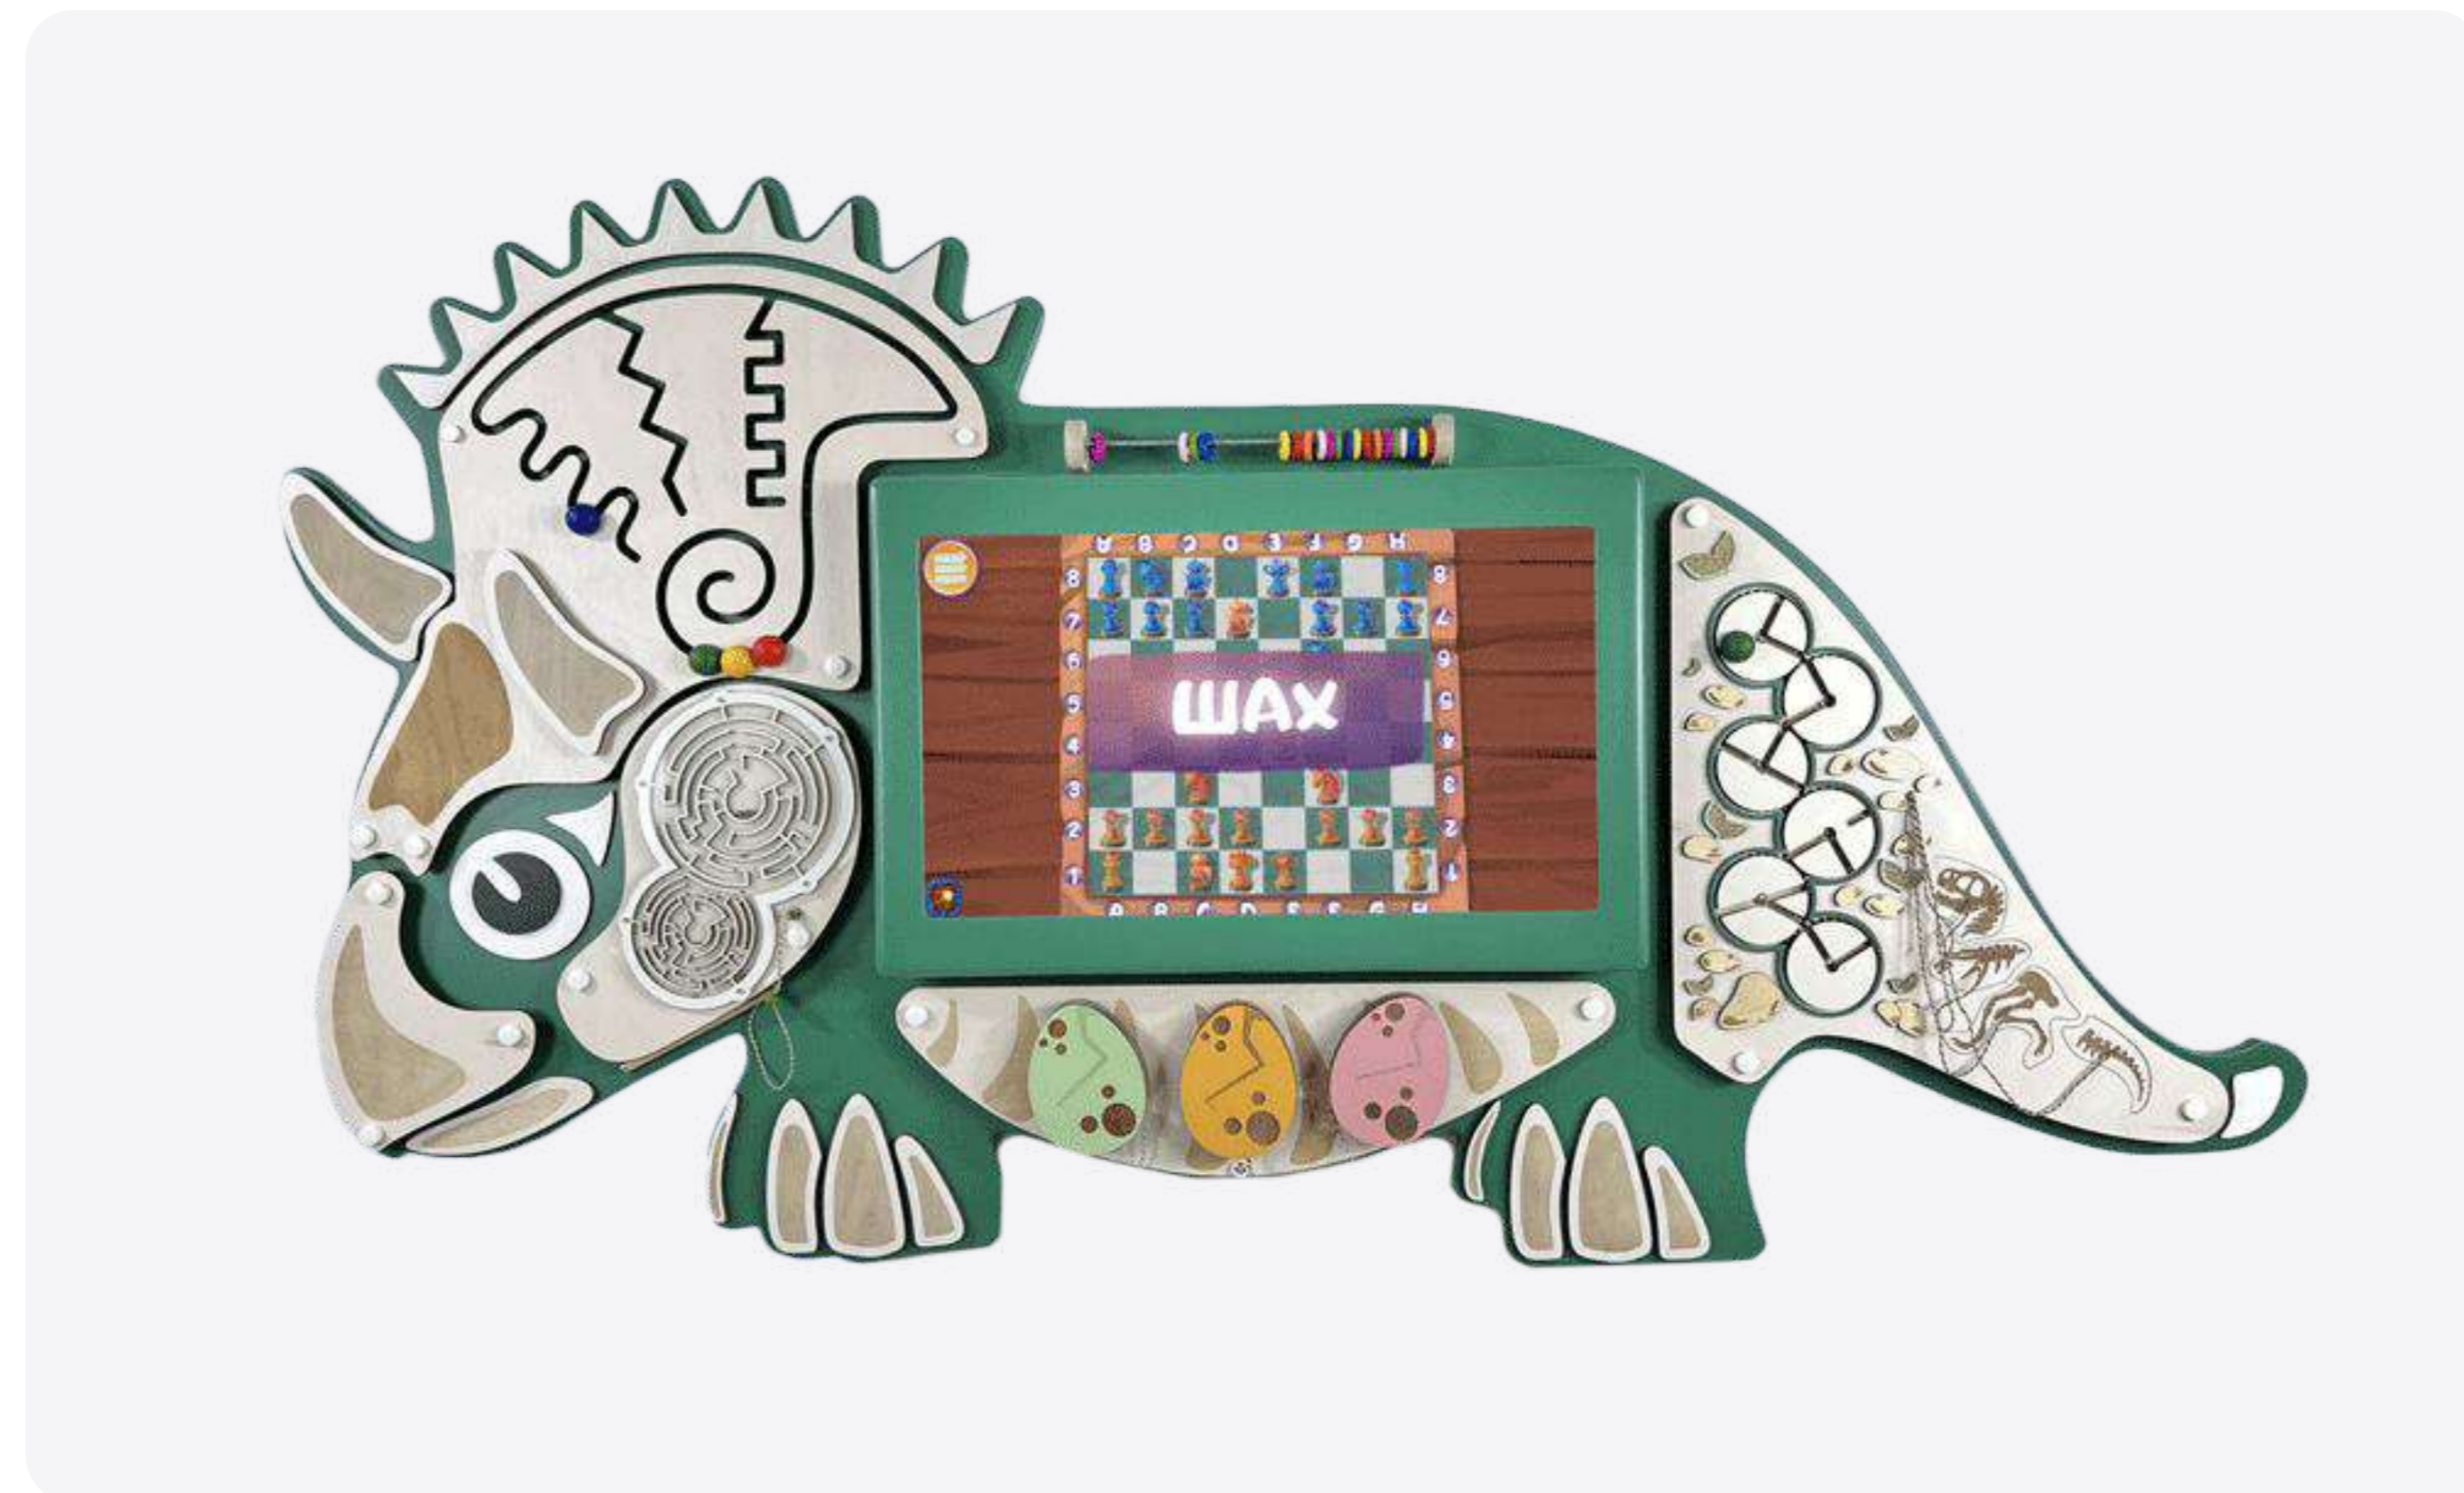

БИЗИБОРДЫ ДЛЯ СТЕН

Фирменные бизиборды АЛМА созданный по методике Монтессори из берёзовой фанеры с гипоаллергенным покрытием, на котором надёжно закреплены подвижные и безопасные элементы для развития сенсорного восприятия у детей

КЛАССИЧЕСКИЕ БИЗИБОРДЫ

ИНТЕРАКТИВНЫЕ БИЗИБОРДЫ