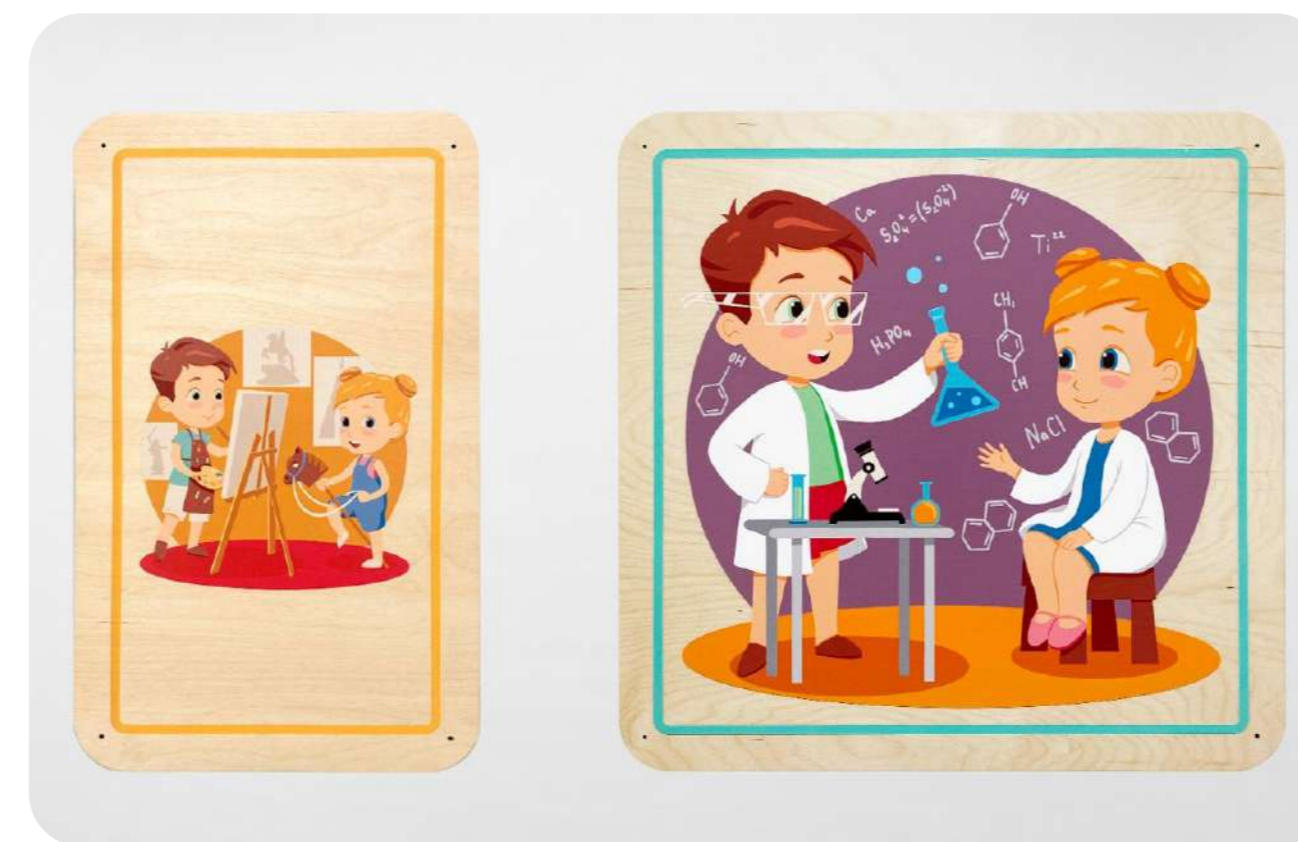

ДЕКОРАТИВНЫЕ НАСТЕННЫЕ ПАНЕЛИ

Готовые решения от АЛМА по декоративному оформлению стен в детских образовательных учреждениях. Дополнительные декоративные панели к дидактическим настенным панелям АЛМА