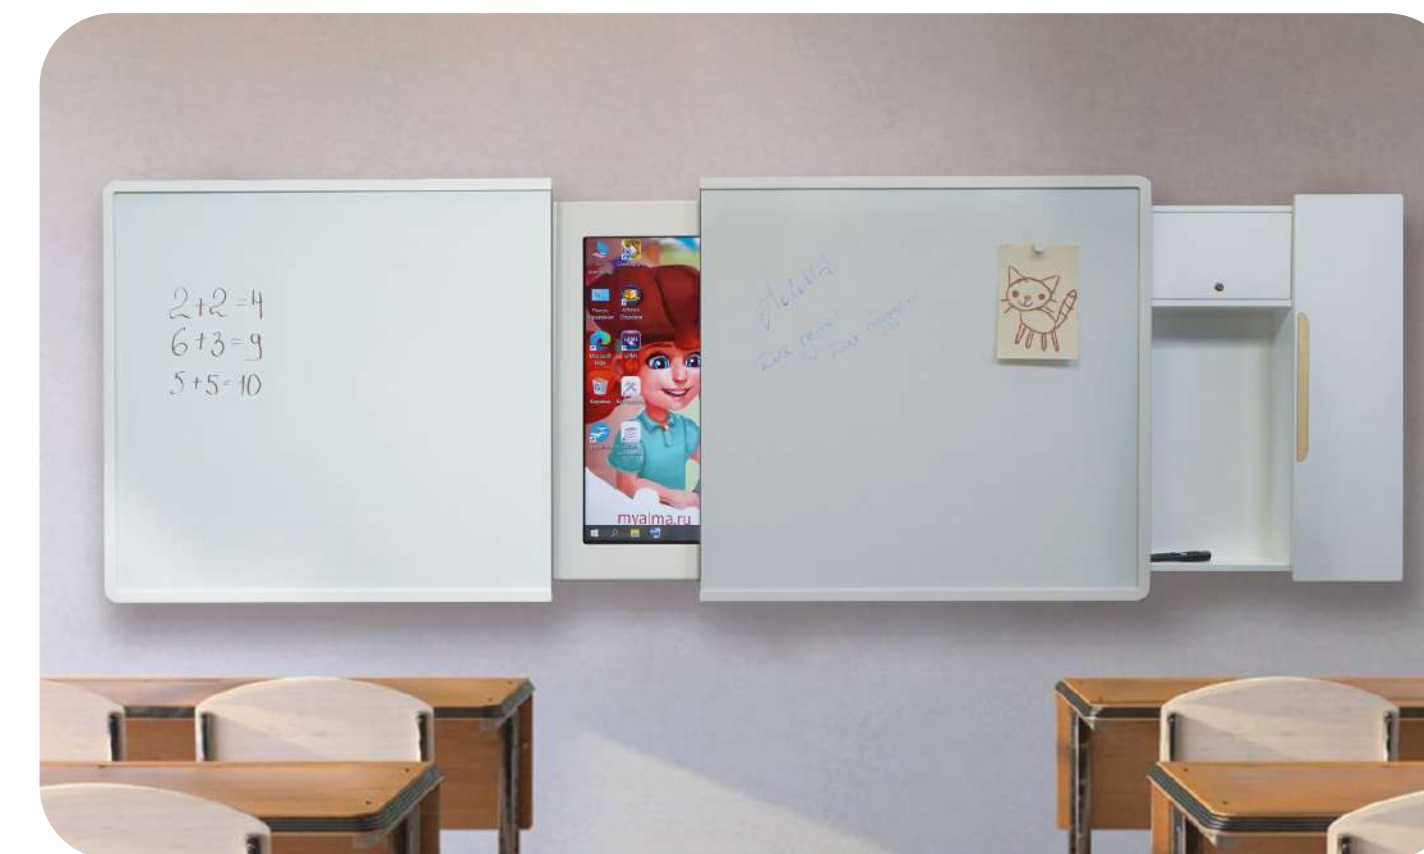

Сенсорные панели

Интерактивные доски

Интерактивные столы

Интерактивные комплексы

Проекционное оборудование

Детские планшеты

СЕНСОРНЫЕ ПАНЕЛИ

Классические интерактивные панели с диагональю экрана от 32" до 65", тематические панели с различным предметным ПО, интерактивные панели совмещённые с бизибордами, детские панели стилизованные под различных животных и полноценные комплексы со встроенными панелями

УНИВЕРСАЛЬНЫЕ ИНТЕРАКТИВНЫЕ ПАНЕЛИ

ЦВЕТ

↙ 25" / 32" / 43" / 55" / 65"

ОФОРМЛЕННЫЕ И ДЕКОРИРОВАННЫЕ ИНТЕРАКТИВНЫЕ ПАНЕЛИ

ИНТЕРАКТИВНЫЕ ДОСКИ

Трансформируют традиционную меловую или маркерную доску в мультимедийный инструмент, на котором можно рисовать, писать, считать, смотреть фильмы и образовательные ролики, демонстрировать различные учебные материалы. Современный дизайн, сенсорный экран с Multi-touch (до 10 одновременных касаний), система хранения и плавные бесшумные доводчики

4 МОДИФИКАЦИИ:

Магнитно-маркерная
или магнитно-меловая
пишущая поверхность

Раздвижная или
нераздвижная
пишущая поверхность

- Сенсорный экран 65" 4K
- Поддержка 10 одновременных касаний
- Встроенный ПК с установленным ПО
- Подключение любых устройств
- Надёжные механизмы с доводчиками
- Система хранения инвентаря учителя
- Открытое состояние: 400x110x19,5 см
- Закрытое состояние: 300x110x19,5 см

ИНТЕРАКТИВНЫЕ СТОЛЫ

Классические и декорированные интерактивные поворотные столы подходят для оснащения любых общественных пространств, образовательных учреждений, в том числе библиотек и музеев. Игры, образовательные приложения, навигация и виртуальные экскурсии могут доступны в одно касание к сенсорным экранам наших столов